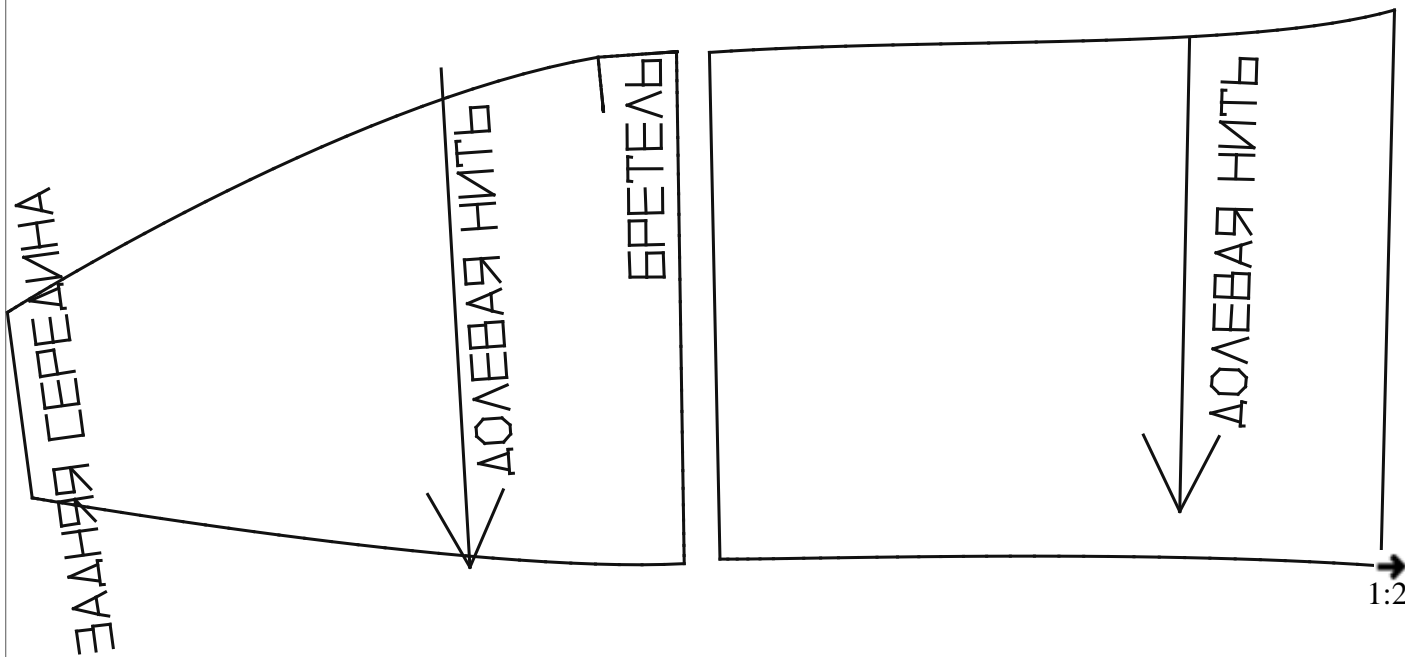

Пользователь / Username	rudra
Дата / Date	23.03.2018 04:42:13
Имя файла / Filename	Размер 34 окружность груди 80 см, талия 62 см, бедра 86 см
Формат / Format	A4
Кол-во листов / Pages	5

ВАЖНО

При печати этого PDF файла «Масштабирование страницы» или «Page scaling» должно быть равно «Нет» или «No»

Печать производите в «Истинный размер» или «Actual size»

Подробнее смотрите в разделе «Помощь» - «Печать PDF файлов»

1:1

ПЕДИНА СГИБ ДОЛЕВАЯ НИТЬ

2:1

1:2

БРЕТЕЛЬ

←
1:1

→
1:3

2:2
↓

И ПЕРЕДА СГИБ ДОЛЕВАЯ НИТЬ

1:3

2:1

ЭЛ ЯННУЕ

1:1

ОБТАЧКА, ПОДБОРТ

2:2

2:2

1:2

ЛИНІЯ СЕРЕДИНИ

ОБТЯЧКА, ПОДБОРТ

←
2:1