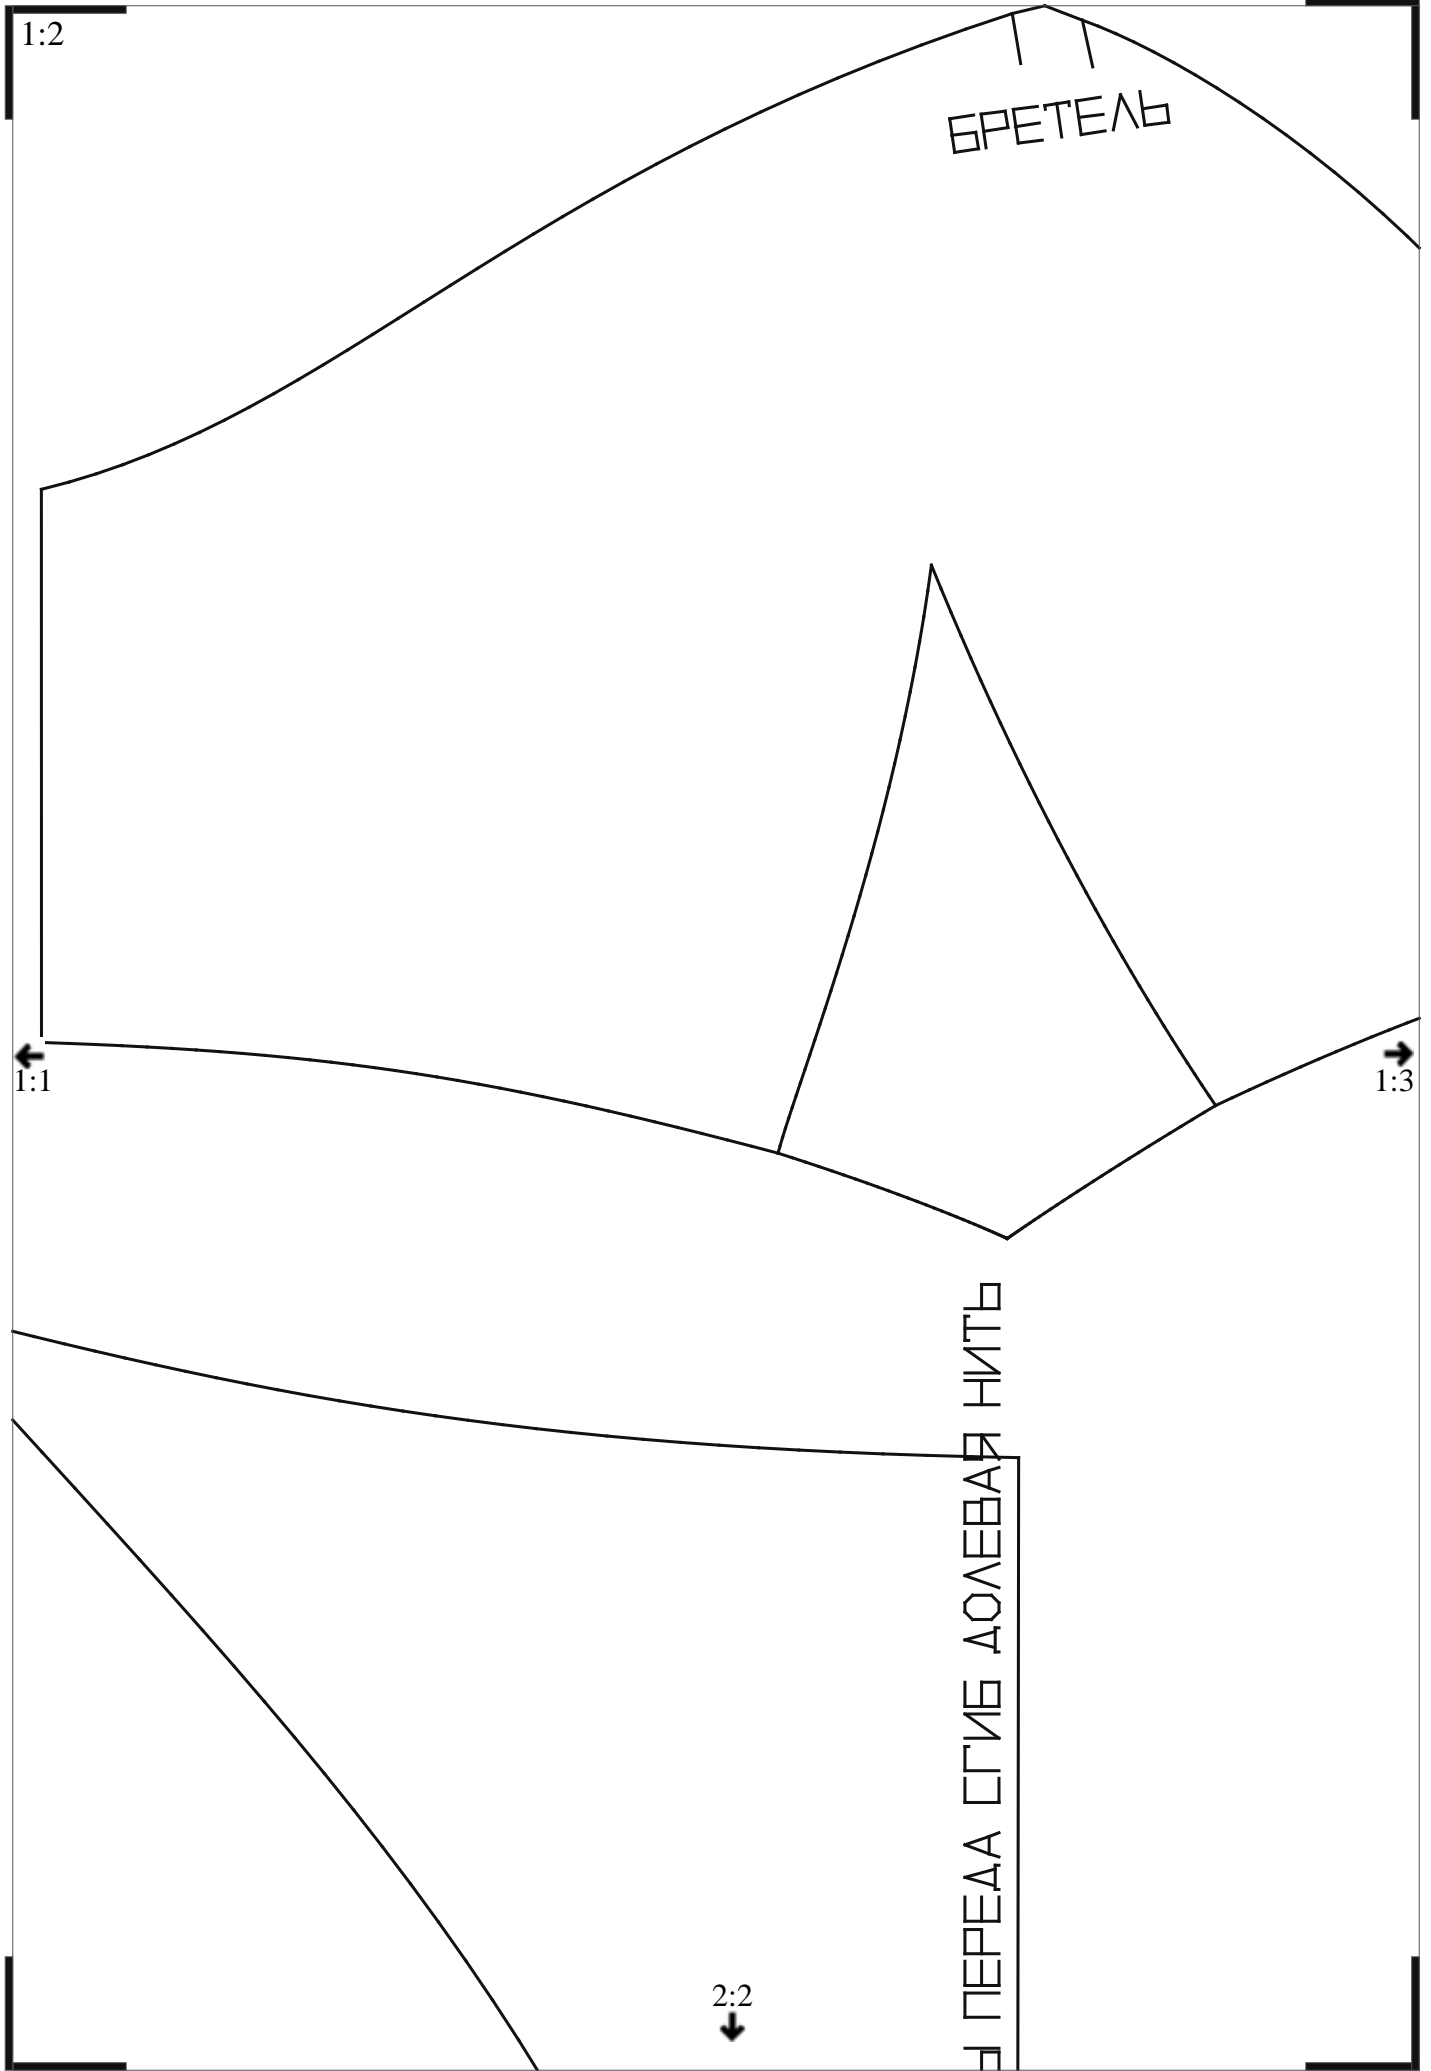

Пользователь / Username	rudra
Дата / Date	23.03.2018 04:42:13
Имя файла / Filename	Размер 34 окружность груди 80 см, талия 62 см, бедра 86 см
Формат / Format	A4
Кол-во листов / Pages	5

ВАЖНО

При печати этого PDF файла «Масштабирование страницы» или «Page scaling» должно быть равно «Нет» или «No»

Печать производите в «Истинный размер» или «Actual size»

Подробнее смотрите в разделе «Помощь» - «Печать PDF файлов»

1:1

ПЕДИНА СГИБ ДОЛЕВАЯ НИТЬ

2:1

1:2

БРЕТЕЛЬ

←
1:1

→
1:3

2:2
↓

И ПЕРЕДА СГИБ ДОЛЕВАЯ НИТЬ

1:3

2:1

ЭЛ ЯННУЕ

1:1

ОБТАЧКА, ПОДБОРТ

2:2

2:2

1:2

ЛИНІЯ СЕРЕДИНИ

ОБТЯЧКА, ПОДБОРТ

←
2:1